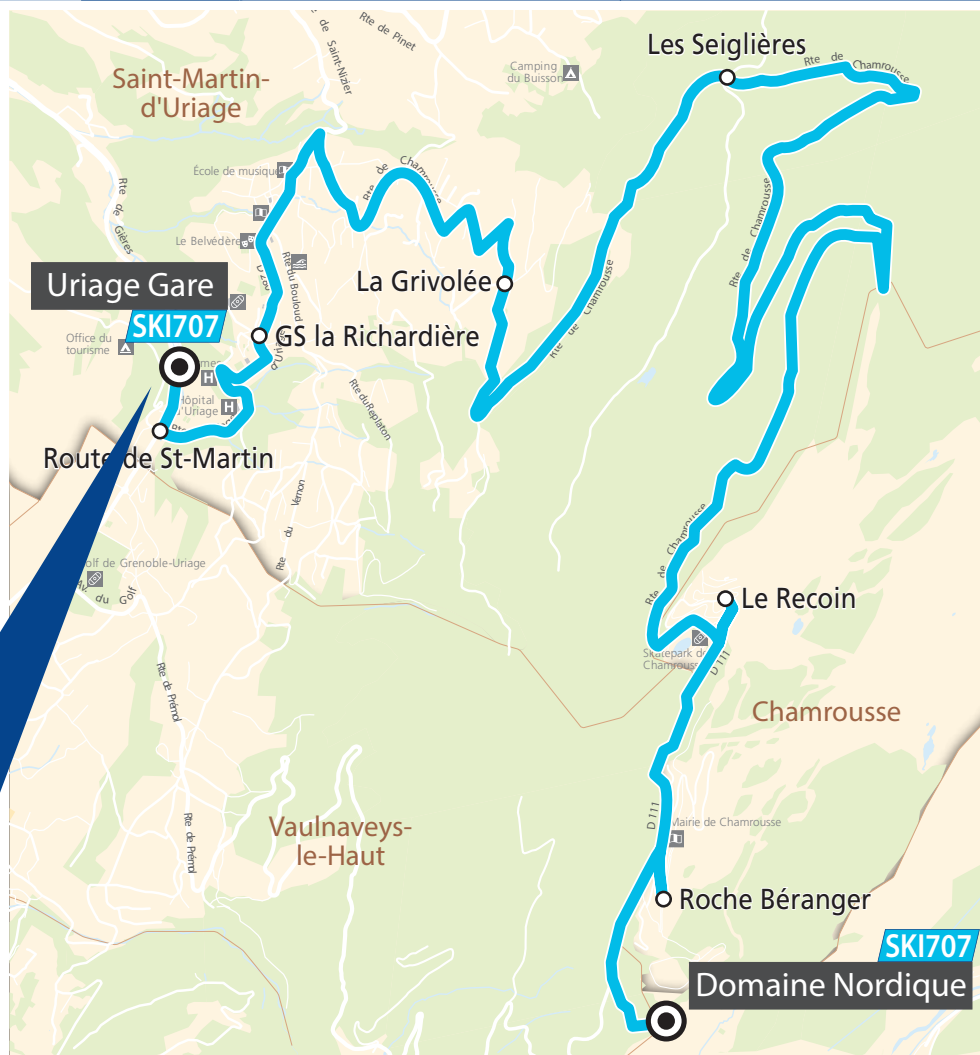

Agence TouGo (Mobi-G)

1846 rue de Belledonne
38920 Crolles

N°Vert 0 800 941 103

APPEL GRATUIT DEPUIS UN POSTE FIXE